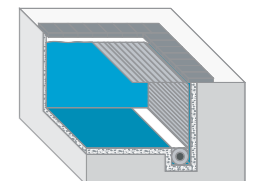

FAST CLIPS (RUND OP TIL 0,5 METER)

Fremstillet af rustfrit stål 316 med PVC-plade 10 mm, hvid. Egnede til indbygning i fundament

Reference	Beskrivelse
3009050057	Bundplade, PVC, hvid, maks. 700 mm+SS-ramme
3009050062	Bundplade, PVC, hvid, maks. 1000 mm+SS-ramme