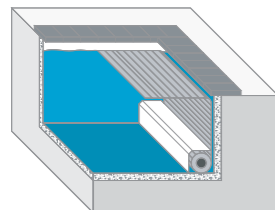

Monteringsmuligheder

Nedenfor opsummerer vi de seks monteringsmuligheder for dit Aquadeck-cover.

FORDYBNING I POOLEN

Der konstrueres en fordybning i enden af poolen. Skillevæggen er lidt lavere end poolens væg. Den afskærmer coveret, men deler den samme vandkvalitet. Konstruktionen giver dig mulighed for at udnytte hele poolens størrelse.

I VÆGGEN/BUNDEN

Her er coveret skjult i væggen. Faldet i væggen kan adskilles fra resten af poolen med en beskyttelsesplade. Denne plade kan monteres med den samme foringsfarve som resten af poolen. Konstruktionen giver dig mulighed for at udnytte hele poolens størrelse.

PÅ KANTEN

Det automatiske cover placeres over poolniveau lige bagved poolen. Det er den mest enkle måde at bygge et automatisk cover.

Denne metode giver dig mulighed for at udnytte poolens fulde længde og skabe en bænk på siden af poolen.

PÅ BUNDEN

Coveret bygges ind i bunden af poolen. Af sikkerhedsmæssige og æstetiske årsager dækker vi rullen med en hjørneafdækning.

I POOLEN

Coveret monteres ganske enkelt i poolen. Denne mulighed er den nemmeste konstruktion, men coveret er synligt.