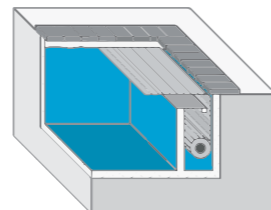

I VÆGGEN/BUNDEN

Her er coveret skjult i væggen. Faldet i væggen kan adskilles fra resten af poolen med en beskyttelsesplade. Denne plade kan monteres med den samme foringsfarve som resten af poolen. Konstruktionen giver dig mulighed for at udnytte hele poolens størrelse.

PÅ KANTEN

Det automatiske cover placeres over poolniveau lige bagved poolen. Det er den mest enkle måde at bygge et automatisk cover.

Denne metode giver dig mulighed for at udnytte poolens fulde længde og skabe en bænk på siden af poolen.

PÅ BUNDEN

Coveret bygges ind i bunden af poolen. Af sikkerhedsmæssige og æstetiske årsager dækker vi rullen med en hjørneafdækning.

I POOLEN

Coveret monteres ganske enkelt i poolen. Denne mulighed er den nemmeste konstruktion, men coveret er synligt.

UNDERVANDSBASE OVER COVERET

Konstruktionen til coveret monteres i bunden af poolen. Specielle kantsten, der støttes af skillevæggen, og en stålbjælke, der er monteret over coveret, udgør en bænk, hvor der kan leges eller slappes af.