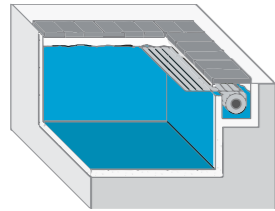

SOLLAMELLER

Aquadeck har et avanceret sortiment af sollameller. Sollameller er blevet meget populære de senere år. Sollamellernes øverste lag er gennemsigtigt, hvilket lader varmen fra solen trænge igennem. I kombination med det varmholdende sorte underlag udnytter sollamellerne solenergien optimalt. Resultat? Elektrisk opvarmning er nærmest unødvendig, og sollamellerne forlænger badesæsonen.

Monteringsmuligheder

Nedenfor opsummerer vi de seks monteringsmuligheder for dit Aquadeck-cover.

FORDYBNING I POOLEN

Der konstrueres en fordybning i enden af poolen. Skillevæggen er lidt lavere end poolens væg. Den afskærmer coveret, men deler den samme vandkvalitet. Konstruktionen giver dig mulighed for at udnytte hele poolens størrelse.

I VÆGGEN/BUNDEN

Her er coveret skjult i væggen. Faldet i væggen kan adskilles fra resten af poolen med en beskyttelsesplade. Denne plade kan monteres med den samme foringsfarve som resten af poolen. Konstruktionen giver dig mulighed for at udnytte hele poolens størrelse.