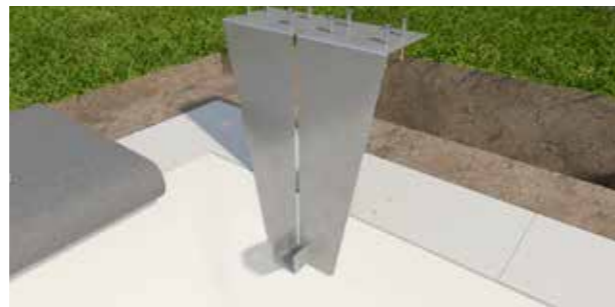

PÅ BUNDEN

Coveret bygges ind i bunden af poolen. Af sikkerhedsmæssige og æstetiske årsager dækker vi rullen med en hjørneafdækning.

I POOLEN

Coveret monteres ganske enkelt i poolen. Denne mulighed er den nemmeste konstruktion, men coveret er synligt.

UNDERVANDSBASE OVER COVERET

Konstruktionen til coveret monteres i bunden af poolen. Specielle kantsten, der støttes af skillevæggen, og en stålbjælke, der er monteret over coveret, udgør en bænk, hvor der kan leges eller slappes af.

Monteringsmuligheder for dit Aquadeck-cover

Rørmotorsystem

KABELGENNEMFØRING

Monteringsbeslag uden væggennemføring med en SS-forhåndsformet plade til føring af motorkablet. Monteringen udføres, når poolen er færdig. Kan anvendes på eksisterende bassiner.

HÆNGEPLADER 500 MM

Komplet monterede vægplader med monteringsbeslag, 500 mm høj til at lægge oven på væggen under kantstenene. Kablet føres til toppen.

3009050055

VÆGGENNEMFØRING

Monteringsbeslag til væg. Monteres på poolkanten, når poolen er færdig. Kan anvendes på eksisterende bassiner.