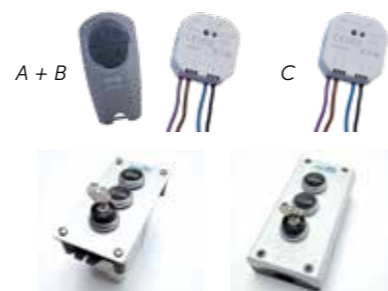

LUKSUS PLATFORMSBESLAG I RUSTFRIT STÅL

Reference	Beskrivelse
3009050050	SS-justerbart beslag maks. 700 mm

Anbefalet installationsafstand: 1 platformsbeslag pr. 700 mm

FØRINGSRULLER TIL FØRING AF LAMELLERNE

Reference	Beskrivelse
3009050045	PC-føringsrulle 700 mm
3009050118	PC-føringsrulle 1000 mm
3009050117	SS-føringsrulle 700 mm
3009050046	SS-føringsrulle 1000 mm

Anbefalet installationsafstand: 1 føringsrulle pr. 700 mm

KÆDETRANSMISSION I RUSTFRIT STÅL I MOTORKASSE

Reference	Beskrivelse
3009050047	Til eksterne motorer, hvor grundvandsniveauet er højt

FJERNBETJENING

Reference	Beskrivelse
3009050052	Fjernbetjeningsenhed med 2 sendere
3009050053	Ekstra modtager til fjernbetjening

INDBYGGET NØGLEKONTAKT

Reference	Beskrivelse
3009050044	Indbygget nøglekontakt inkl. ekstranøgle
3009050043	Opbygget nøglekontakt inkl. ekstranøgle

ET SÆT STROPPER

Reference	Beskrivelse
3009050048	Sæt med 6 stropper 1500 mm
3009050049	Sæt med 6 stropper 3000 mm

(Farver: hvid, grå, blå, sort)

TRANSPORT/EMBALLAGE

Reference	Beskrivelse
3009050092	Trækasse 4,5 m
3009050093	Trækasse 5,5 m
3009050094	Trækasse 6,5 m
3009050095	Paprør 4 m – maks. 24 lameller
3009050096	Paprør 5 m – maks. 24 lameller
3009050097	Paprør 6 m – maks. 24 lameller

KALKFJERNER TIL LAMELLER

Reference	Beskrivelse
3009050042	Afkalkning til lameller 5L

TERRASSEPOTTE

Reference	Beskrivelse
3009050040	Terrassepotte