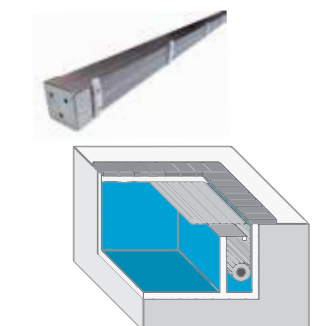

RUSTFRI INDBYGGET BJÆLKE I STÅL 100 X 100 MM – (RUND OP TIL 0,5 METER)

Reference	Beskrivelse
3009050061	Indbygget bjælke SS304 – 100 x 100 mm
3009050067	Indbygget bjælke SS316 – 100 x 100 mm