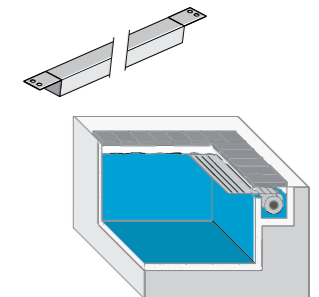

UNDERSTØTTET BJÆLKE I RUSTFRIT STÅL 100 X 100 MM – (RUND OP TIL 0,5 METER)

Reference	Beskrivelse
3009050058	Understøttet bjælke SS304 – 100 x 100 mm
3009050063	Understøttet bjælke SS316 – 100 x 100 mm