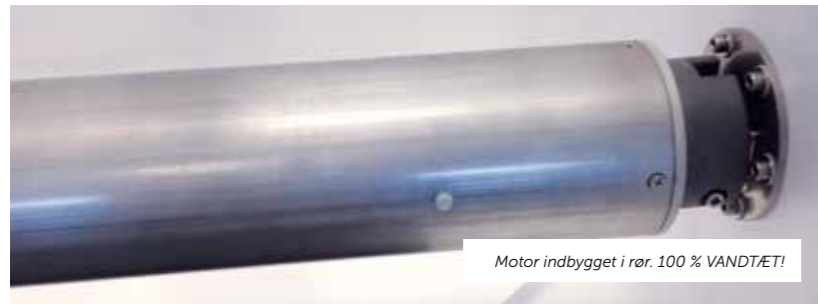

BÆNKEFINISH

Reference	Beskrivelse
3009050115	Bænkeplade af polyester – Pladelængde = 1900 cm

I poolen, ekstern motor

Elektrisk betjent system, herunder:

- Drevmotor 24V
- Elektronisk styring 220/24V
- Spiraltrømler i rustfrit stål 316
- Væggennemføring, inklusive drivaksel
- Elektronisk stop, når coveret er udrullet
- Nøglekontakt, overflademonteret
- Et sæt stropper
- Papkasse til transport *
- * Begrænset emballering til Holland eller hent-selv.
Til alle andre forsendelser anvender vi transportkasser af træ (se side 14)

I poolen, rørmotor

Elektrisk betjent system, herunder:

- Drevmotor 24V, 250 Nm rørmotor med 10 meter kabel.
- Elektronisk styring 220/24V
- Nøglekontakt, overflademonteret
- Spiralrør i rustfrit stål 316
- Forseglingsharpiks **
- Elektronisk stop, når coveret er udrullet
- Kabelgennemføring eller standard væggennemføring
- Et sæt stropper
- Papkasse til transport *
- * Begrænset emballering til Holland eller hent-selv. Til alle andre forsendelser anvender vi transportkasser af træ (se side 14).
- ** Garantien dækker ikke, hvis kabelføringen ikke er forseglet med den indeholdte forseglingsharpiks? Alle systemer skal kunne afmonteres til en eventuel udskiftning af rørmotoren.