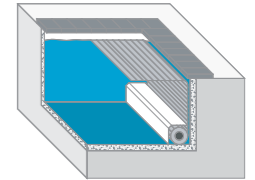

Sidste finish af konstruktionen

HJØRNEAFDÆKNING (RUND OP TIL 0,5 METER)

PVC-beskyttelsescover monteret på en konstruktion i rustfrit stål 316, inklusive ophængningsbeslag

Reference	Beskrivelse
3009050064	Hjørneafdækning, PVC, hvid, maks. 12 m+SS-ramme
3009050065	Hjørneafdækning, PVC, hvid, maks. 17 m+SS-ramme
3009050088	Præfabrikerede plader til hjørneafdækning