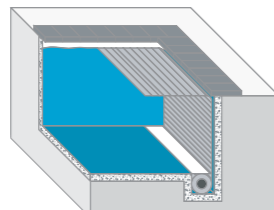

Monteringsmuligheder

Nedenfor opsummerer vi de seks monteringsmuligheder for dit Aquadeck-cover.

FORDYBNING I POOLEN

Der konstrueres en fordybning i enden af poolen. Skillevæggen er lidt lavere end poolens væg. Den afskærmer coveret, men deler den samme vandkvalitet. Konstruktionen giver dig mulighed for at udnytte hele poolens størrelse.

PÅ KANTEN

Det automatiske cover placeres over poolniveau lige bagved poolen. Det er den mest enkle måde at bygge et automatisk cover.

Denne metode giver dig mulighed for at udnytte poolens fulde længde og skabe en bænk på siden af poolen.

PÅ BUNDEN

Coveret bygges ind i bunden af poolen. Af sikkerhedsmæssige og æstetiske årsager dækker vi rullen med en hjørneafdækning.

I POOLEN

Coveret monteres ganske enkelt i poolen. Denne mulighed er den nemmeste konstruktion, men coveret er synligt.

UNDERVANDSBASE OVER COVERET

Konstruktionen til coveret monteres i bunden af poolen. Specielle kantsten, der støttes af skillevæggen, og en stålbjælke, der er monteret over coveret, udgør en bænk, hvor der kan leges eller slappes af.