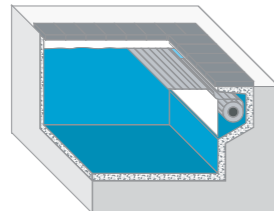

ANTI-ALGE

Takket være en innovativ kanalteknologi udskiftes og cirkuleres vandet inden i lamellen, således at vandbehandlingssystemet nedbryder og fjerner alger. Når coveret åbnes og lukkes, flyder der vand gennem lamellernes forbindelseskamre med en roterende bevægelse gennem kanalerne. Vandet opsamler snavset og fjerner det. En smart løsning baseret på selvrensning.

Monteringsmuligheder

Nedenfor opsummerer vi de seks monteringsmuligheder for dit Aquadeck-cover.

FORDYBNING I POOLEN

Der konstrueres en fordybning i enden af poolen. Skillevæggen er lidt lavere end poolens væg. Den afskærmer coveret, men deler den samme vandkvalitet. Konstruktionen giver dig mulighed for at udnytte hele poolens størrelse.

I VÆGGEN/BUNDEN

Her er coveret skjult i væggen. Faldet i væggen kan adskilles fra resten af poolen med en beskyttelsesplade. Denne plade kan monteres med den samme foringsfarve som resten af poolen. Konstruktionen giver dig mulighed for at udnytte hele poolens størrelse.

PÅ BUNDEN

Coveret bygges ind i bunden af poolen. Af sikkerhedsmæssige og æstetiske årsager dækker vi rullen med en hjørneafdækning.

I POOLEN

Coveret monteres ganske enkelt i poolen. Denne mulighed er den nemmeste konstruktion, men coveret er synligt.