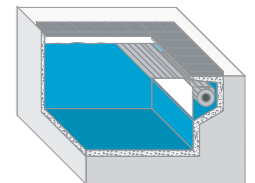

BESKYTTELSESPLADE (RUND OP TIL 0,5 METER)

PVC-beskyttelsesplade monteret på en konstruktion i rustfrit stål 316, inklusive ophængningsbeslag

Reference	Beskrivelse
3009050056	Vægplade, PVC, hvid, maks. 750 mm+SS-ramme
3009050066	Vægplade, PVC, hvid, maks. 1400 mm+SS-ramme