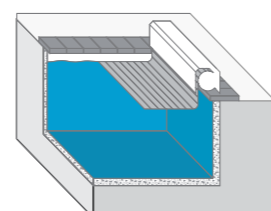

Monteringsmuligheder

Nedenfor opsummerer vi de seks monteringsmuligheder for dit Aquadeck-cover.

FORDYBNING I POOLEN

Der konstrueres en fordybning i enden af poolen. Skillevæggen er lidt lavere end poolens væg. Den afskærmer coveret, men deler den samme vandkvalitet. Konstruktionen giver dig mulighed for at udnytte hele poolens størrelse.

I VÆGGEN/BUNDEN

Her er coveret skjult i væggen. Faldet i væggen kan adskilles fra resten af poolen med en beskyttelsesplade. Denne plade kan monteres med den samme foringsfarve som resten af poolen. Konstruktionen giver dig mulighed for at udnytte hele poolens størrelse.

PÅ BUNDEN

Coveret bygges ind i bunden af poolen. Af sikkerhedsmæssige og æstetiske årsager dækker vi rullen med en hjørneafdækning.

I POOLEN

Coveret monteres ganske enkelt i poolen. Denne mulighed er den nemmeste konstruktion, men coveret er synligt.